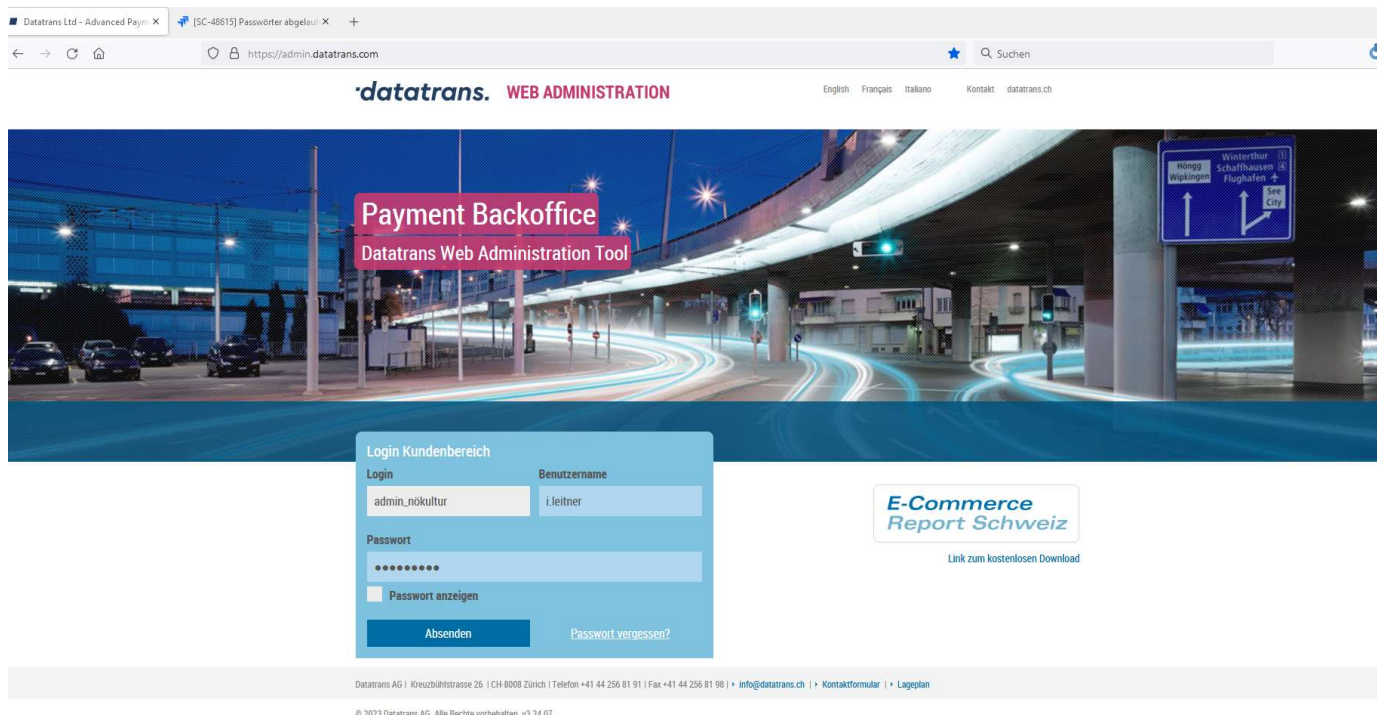

AIR · artist in residence · Arnulf Rainer Museum · Artothek Niederösterreich · Bühne Baden · Bühne im Hof · donaufestival · Egon Schiele Museum · ELiT Literaturhaus Europa Ehemalige Synagoge St. Pölten · Festspielhaus St. Pölten · Festspiele Reichenau · Festival Glatt&Verkehrt · Festival Imago Dei · Forum Frohner · Grafenegg · Internationale Barocktage Stift Melk · Karikaturmuseum Krems · KiJuBu Internationales Kinder- und Jugendbuchfestival · KinderKunstLabor · Klangraum Krems Minoritenkirche Kunsthalle Krems · Kino im Kesselhaus · Kunstraum Niederösterreich · Landesgalerie Niederösterreich · Landestheater Niederösterreich · MAMUZ Museum Mistelbach · MAMUZ Schloss Asparn · museum gugging Natur · nitsch museum · Römerstadt Carnuntum für Gegenwartskultur · Tischlerei Melk Kulturwerkstatt Weinviertler Museumsdorf Niedersulz

**NÖKU.
TICKETS.**

Anmeldung

Login, Benutzername und Passwort werden von Jet Ticket für alle Benutzer direkt versandt.