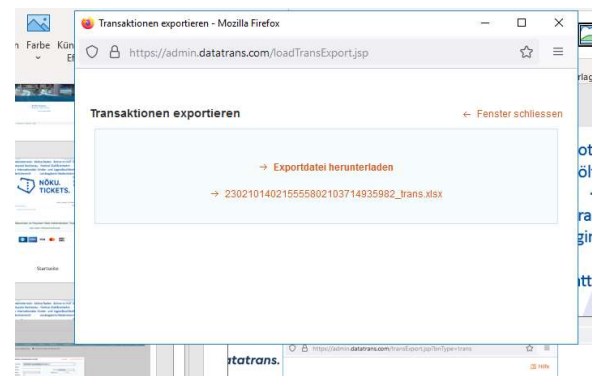

AIR · artist in residence · Arnulf Rainer Museum · Artothek Niederösterreich · Bühne Baden · Bühne im Hof · donaufestival · Egon Schiele Museum · ELiT Literaturhaus Europa
Ehemalige Synagoge St. Pölten · Festspielhaus St. Pölten · Festspiele Reichenau · Festival Glatt&Verkehrt · Festival Imago Dei · Forum Frohner · Grafenegg · Internationale
Barocktage Stift Melk · Karikaturmuseum Krems · KiJuBu Internationales Kinder- und Jugendbuchfestival · KinderKunstLabor · Klangraum Krems Minoritenkirche
Kunsthalle Krems · Kino im Kesselhaus · Kunstraum Niederösterreich · Landesgalerie Niederösterreich · Landestheater Niederösterreich · MAMUZ Museum
Mistelbach · MAMUZ Schloss Asparn · museum gugging
Natur · nitsch museum · Römerstadt Carnuntum
für Gegenwartskultur · Tischlerei Melk Kulturwerkstatt
Weinviertler Museumsdorf Niedersulz

NÖKU. TICKETS.

Aus diesem Fenster kann auch eine Excel Datei generiert werden.

Mit Exportdatei heruntergeladen bekommt man die fertige Exceldatei.