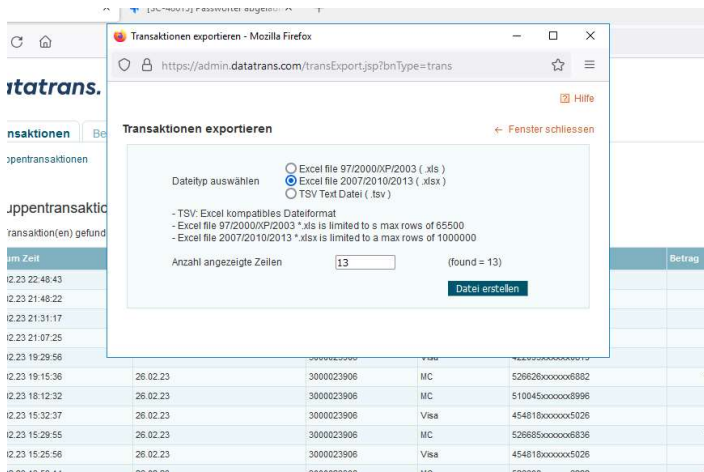

AIR · artist in residence · Arnulf Rainer Museum · Artothek Niederösterreich · Bühne Baden · Bühne im Hof · donaufestival · Egon Schiele Museum · ELiT Literaturhaus Europa
Ehemalige Synagoge St. Pölten · Festspielhaus St. Pölten · Festspiele Reichenau · Festival Glatt&Verkehrt · Festival Imago Dei · Forum Frohner · Grafenegg · Internationale
Barocktage Stift Melk · Karikaturmuseum Krems · KiJuBu Internationales Kinder- und Jugendbuchfestival · KinderKunstLabor · Klangraum Krems Minoritenkirche
Kunsthalle Krems · Kino im Kesselhaus · Kunstraum Niederösterreich · Landesgalerie Niederösterreich · Landestheater Niederösterreich · MAMUZ Museum
Mistelbach · MAMUZ Schloss Asparn · museum gugging
Natur · nitsch museum · Römerstadt Carnuntum
für Gegenwartskultur · Tischlerei Melk Kulturwerkstatt
Weinviertler Museumsdorf Niedersulz

NÖKU. TICKETS.

Aus diesem Fenster kann auch eine Excel Datei generiert werden.

Mit Exportdatei heruntergeladen bekommt man die fertige Exceldatei.