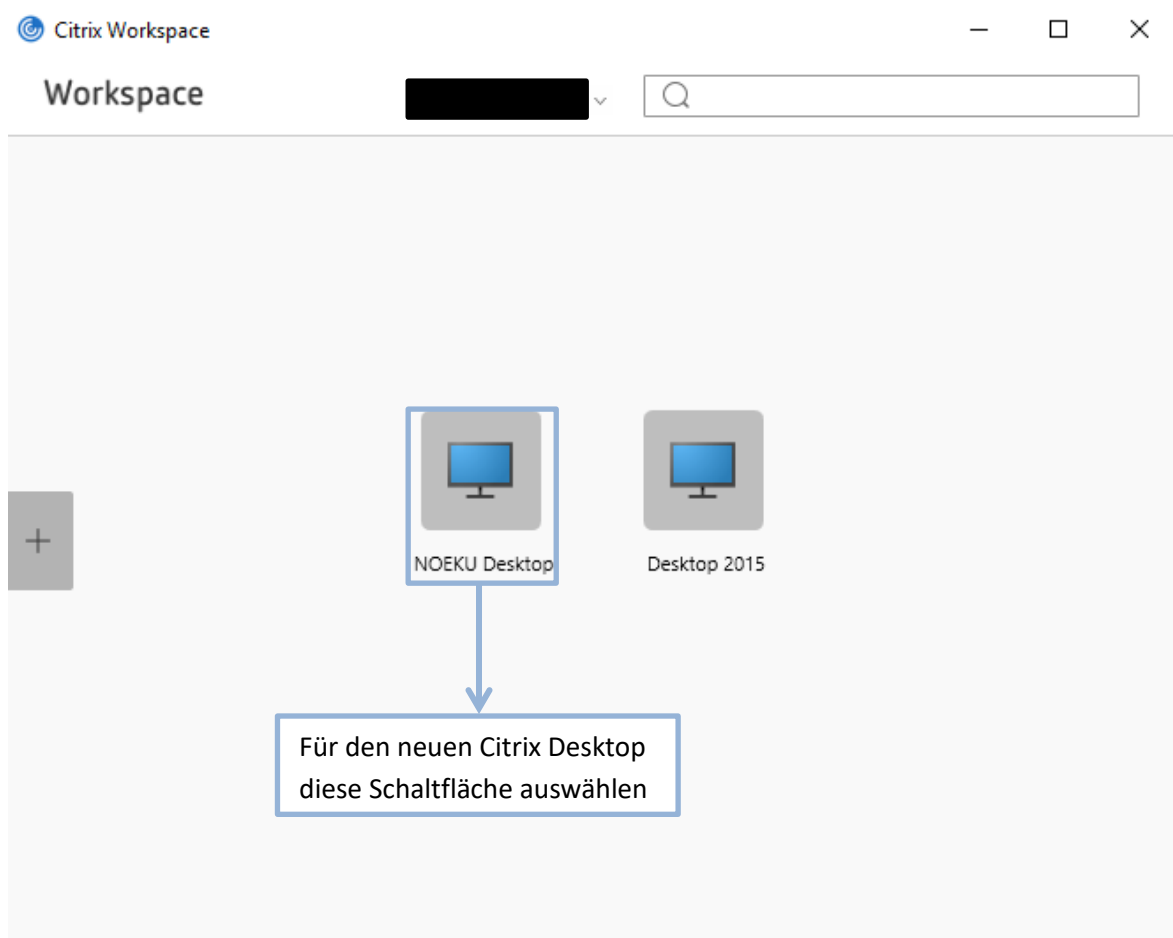

Wie meldet man sich am neuen Citrix an?

Der Desktop ist innerhalb von 1 Minute aufgebaut und das Arbeiten kann beginnen.