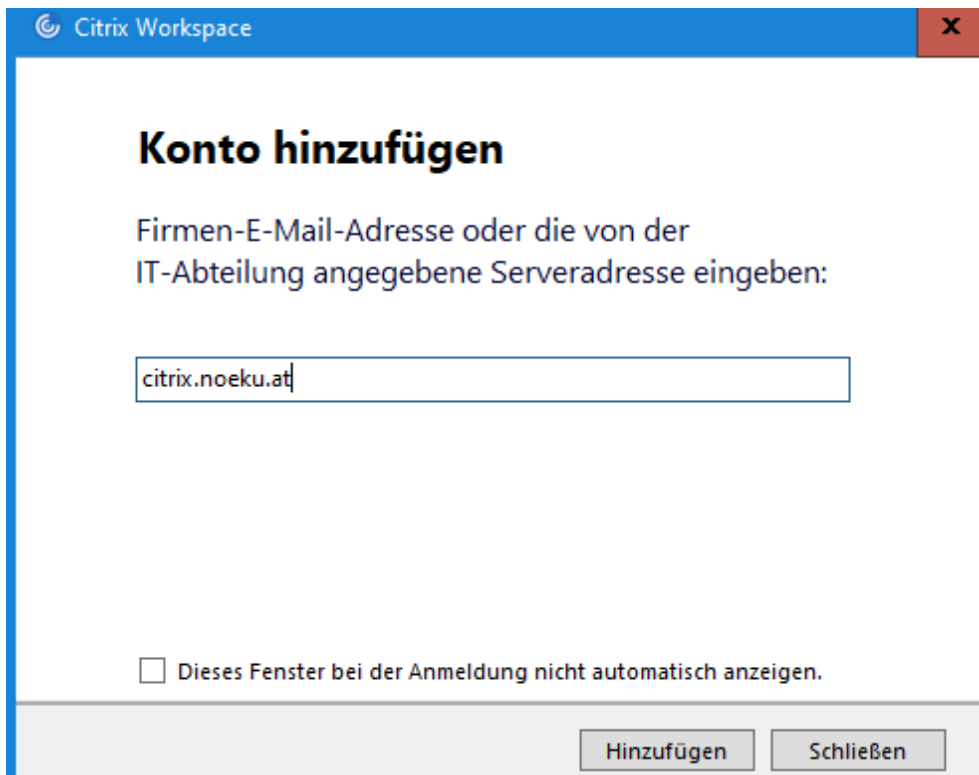

Wie meldet man sich am neuen Citrix an?

Folgendes Konto muss hinzugefügt werden beim erstmaligen öffnen vom Citrix:

Der Desktop ist innerhalb von 1 Minute aufgebaut und das Arbeiten kann beginnen.