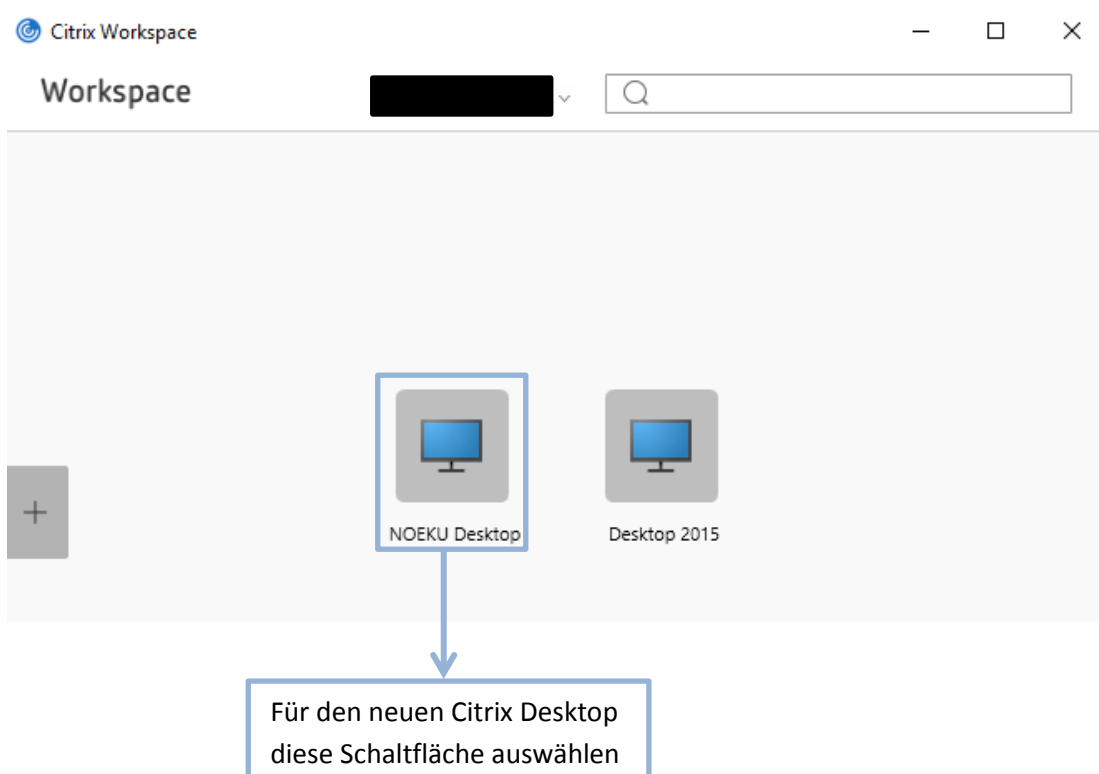

Wie meldet man sich am neuen Citrix an?

Folgendes Konto muss hinzugefügt werden beim erstmaligen öffnen vom Citrix:

Der Desktop ist innerhalb von 1 Minute aufgebaut und das Arbeiten kann beginnen.