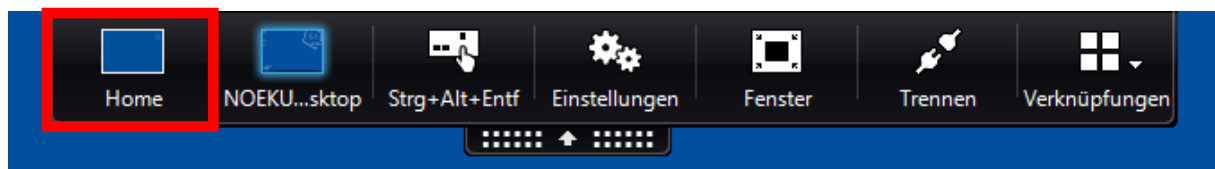

Citrix Desktop Fenster minimieren bzw. wechseln

Wenn der NOEKU Desktop bereits geöffnet ist, kann das Desktopfenster wie folgt minimiert werden, indem man mit der Maus auf den oberen Bildschirmrand navigiert.

Windows

IGEL OS