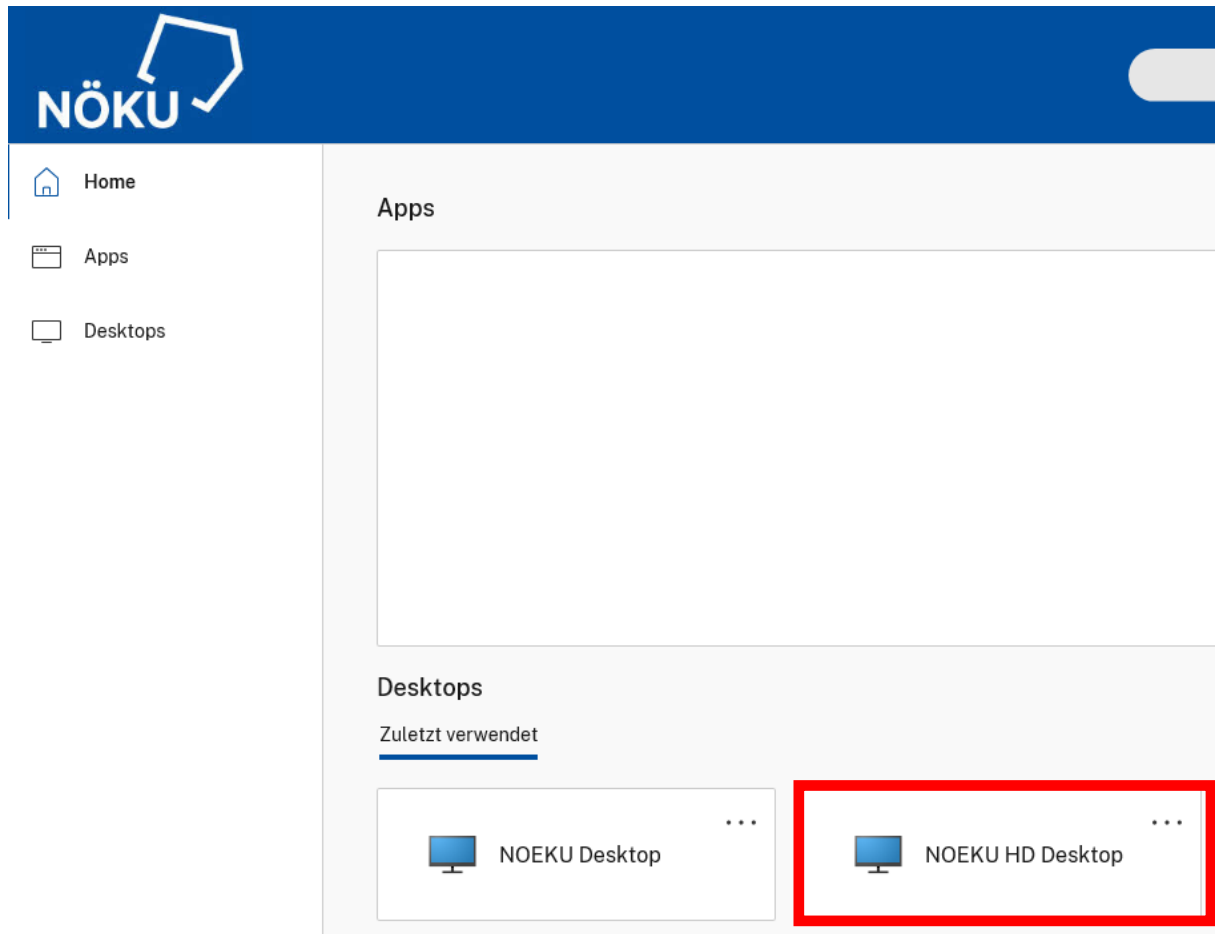

Citrix Desktop Fenster minimieren bzw. wechseln

Wenn der NOEKU Desktop bereits geöffnet ist, kann das Desktopfenster wie folgt minimiert werden, indem man mit der Maus auf den oberen Bildschirmrand navigiert.

Windows

IGEL OS